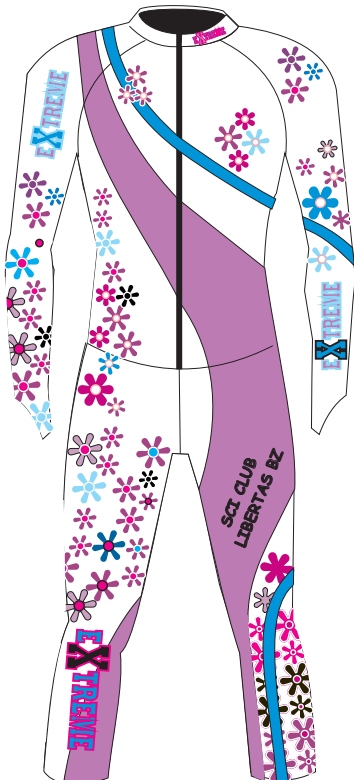

Winter Equipment

ART: TUTA GARA Co11 LADY

VAR. A

VAR. B

VAR. C

VAR. D