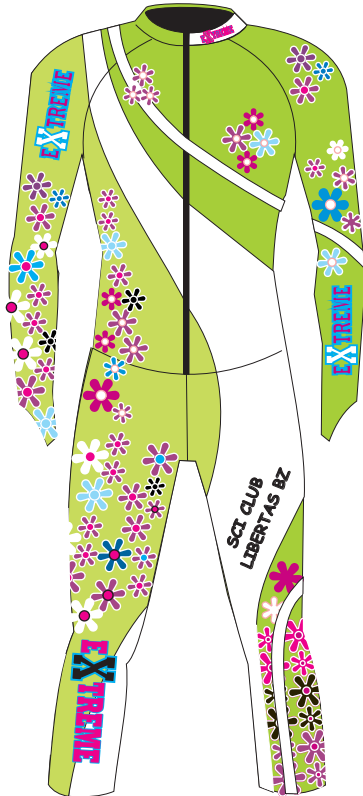

Winter Equipment

ART: TUTA GARA Co11 LADY

VAR. A

VAR. B

VAR. C

VAR. D